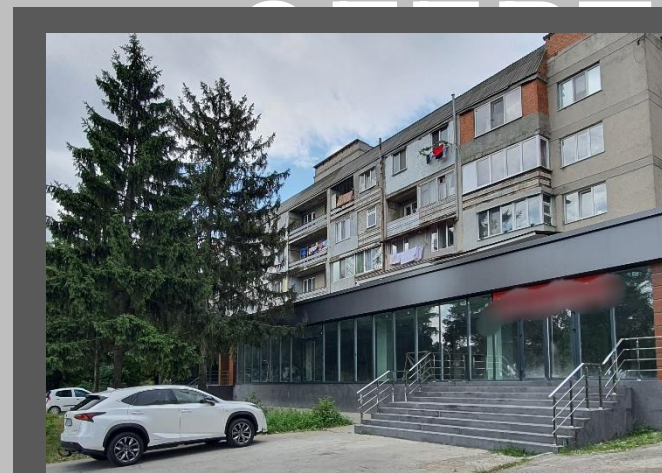

**LID
CAPITAL
INVEST**

**Spatiul comercial
sos. Hâncești 15b**

15000000€

Vânzare

500 m.p.

Hâncești 15b

500

Parterl

Spațiu comercial
Parter
Prima linie
Open space
Vitrării
Vizibilitate maximă
parcare

Sistem de
ventilare/condiționare/
încălzire profesional
Acces încarcare marfă
4 întrări
Varianta albă

Volovei Victoria